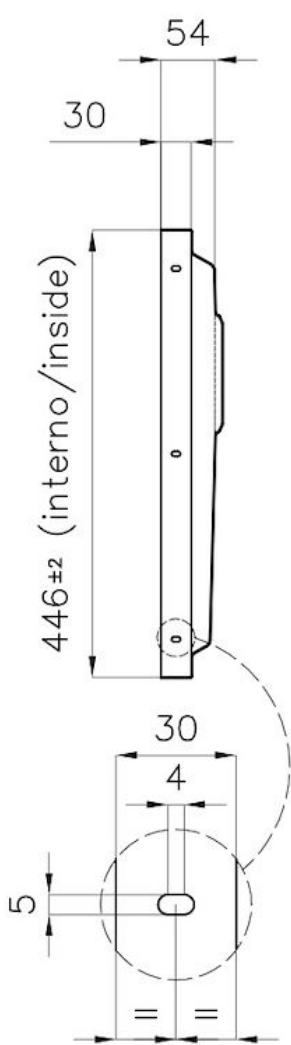

Évier Phantom Base

Recommandé pour épaisseur 20 mm

Eviers

Code: 5555 240

CARACTÉRISTIQUES

PHANTOM BASE - 20 mm

Les fonds d'évier Phantom BASE sont spécialement conçus pour être couplés avec des éviers construits en dalle. Le canal périphérique permet une fixation parfaite et simple. La présente version de Phantom BASE est compatible avec des plaques de 20 mm d'épaisseur.

ÉVIERS PROFONDS

Acier de 1 mm d'épaisseur. Une épaisseur importante qui garantit une résistance maximale pour les éviers qui ne connaissent pas les signes du temps.

PÉRIMÈTRE TROP COMPLET

Le trop plein est un dispositif de sécurité toujours présent sur les éviers Foster qui empêche l'eau de déborder de la cuve en cas d'oubli. La solution du vidange périmétrique améliore l'esthétique grâce à sa forme carrée et essentielle.

DÉTAILS

Matériau

Acier inoxydable AISI 304

Textures

Brossée Foster

Dimensions 546 x 446 mm

Numéro cuves 1 cuve

Mesure cuve 506 x 406 mm

Notes: Pour plaques de 20 mm d'épaisseur

DESSINS TECHNIQUES

DETTAGLIO PER TROPPO PIENO / OVERFLOW DETAILS

GALERIE

ACCESSOIRES OPTIONNELS

Cuvette blanche
8153 100

Griglia Black
8100 652

Panier à vaisselle inox
8100 201