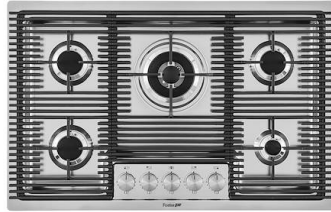

PHANTOM BASE SANS SOUDURE

Le fond en acier Phantom BASE résout le problème du drainage des solutions de la tôle, l'inclinaison faite par le moule garantit un écoulement parfait de l'eau. Les rayons et le profil incliné du Phantom BASE sont une garantie d'hygiène et de praticité totale dans les opérations de nettoyage.

Panier en acier inoxydable
8612 000

Planche de découpe en HPDE
8657 001

LES APPARIEMENTS RECOMMANDÉS

Mitigeur Omega Plus
8497 020

Table de cuisson Milanello 5F
7682 000

DÉCHETS AUTOMATIQUES EN OPTION

Vidange automatique
8407 100