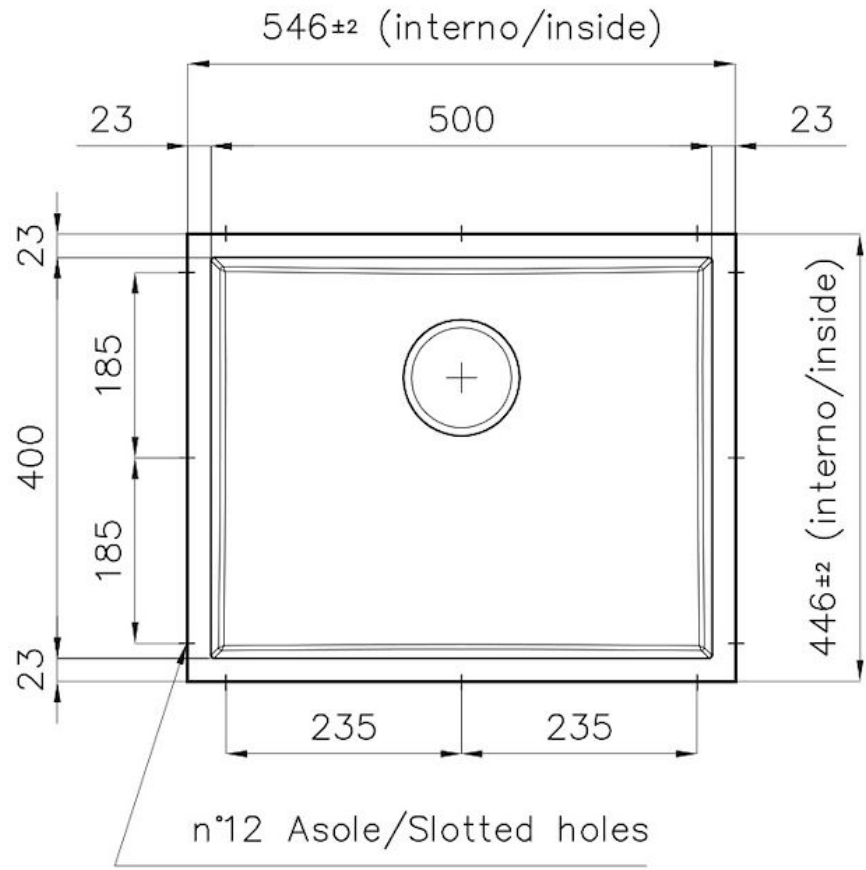

Évier Phantom Base

Recommandé pour épaisseur 20 mm

Eviers

Code: 5555 240

CARACTÉRISTIQUES

PHANTOM BASE - 20 mm

Les fonds d'évier Phantom BASE sont spécialement conçus pour être couplés avec des éviers construits en dalle. Le canal périphérique permet une fixation parfaite et simple. La présente version de Phantom BASE est compatible avec des plaques de 20 mm d'épaisseur.

ÉVIERS PROFONDS

Acier de 1 mm d'épaisseur. Une épaisseur importante qui garantit une résistance maximale pour les éviers qui ne connaissent pas les signes du temps.

PÉRIMÈTRE TROP COMPLET

Le trop plein est un dispositif de sécurité toujours présent sur les éviers Foster qui empêche l'eau de déborder de la cuve en cas d'oubli. La solution du vidange périmétrique améliore l'esthétique grâce à sa forme carrée et essentielle.

DÉTAILS

Matériau

Acier inoxydable AISI 304

Textures

Brossée Foster

Dimensions 546 x 446 mm

Numéro cuves 1 cuve

Mesure cuve 506 x 406 mm

Notes: Pour plaques de 20 mm d'épaisseur

DESSINS TECHNIQUES

DETTAGLIO PER TROPPO PIENO / OVERFLOW DETAILS

GALERIE

ACCESSOIRES OPTIONNELS

Cuvette blanche
8153 100

Griglia Black
8100 652

Panier à vaisselle inox
8100 201