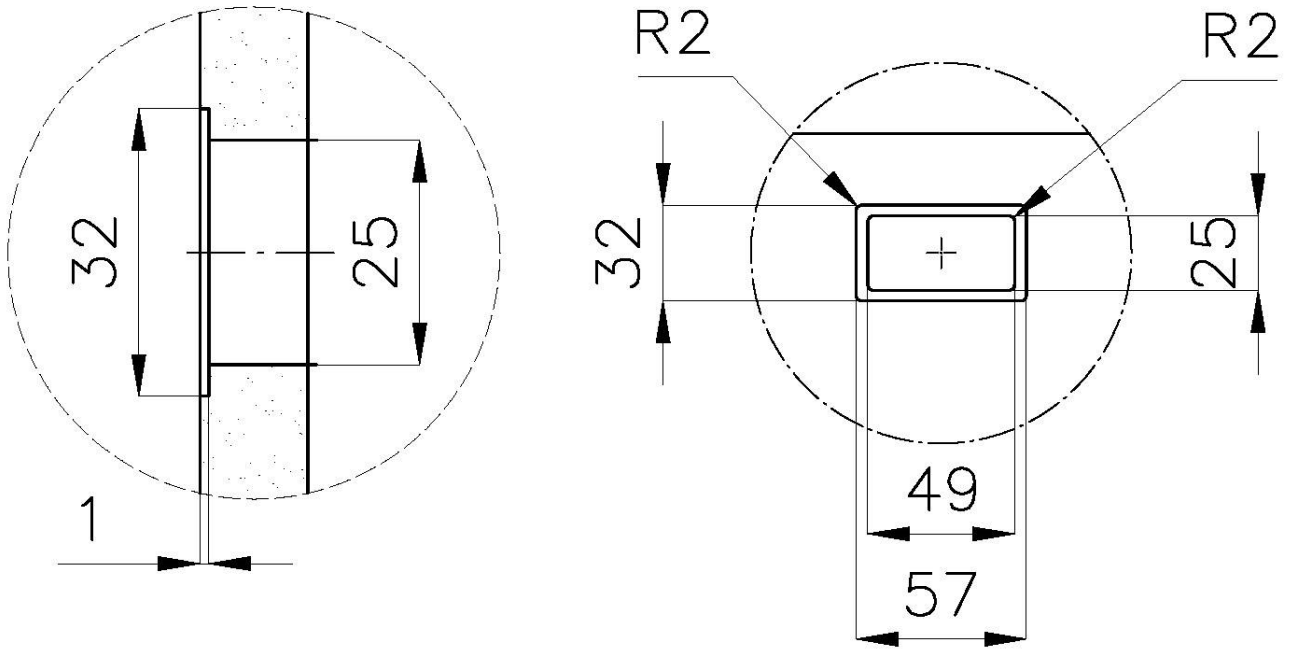

DETTAGLIO PER TROPPO PIENO / OVERFLOW DETAILS